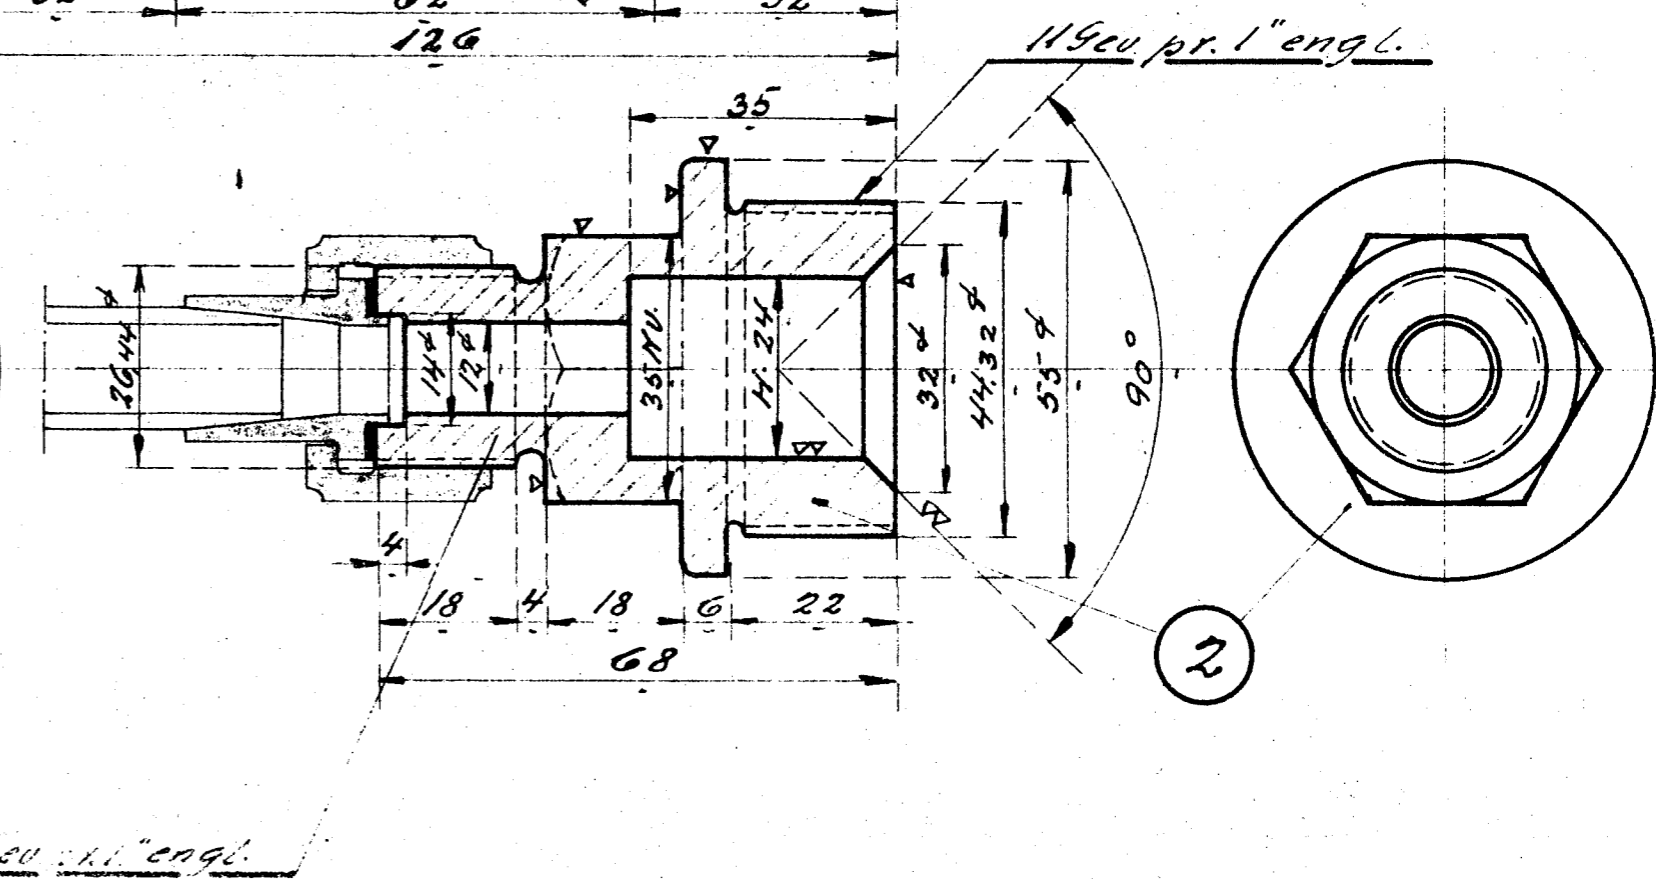

Hötra ventil i Bremsledningen

D. tenderlokt Litra Q
 Gr. 22

Q. 100c

Julius 1:1 GL-963.
 30-11-29
 dlu.