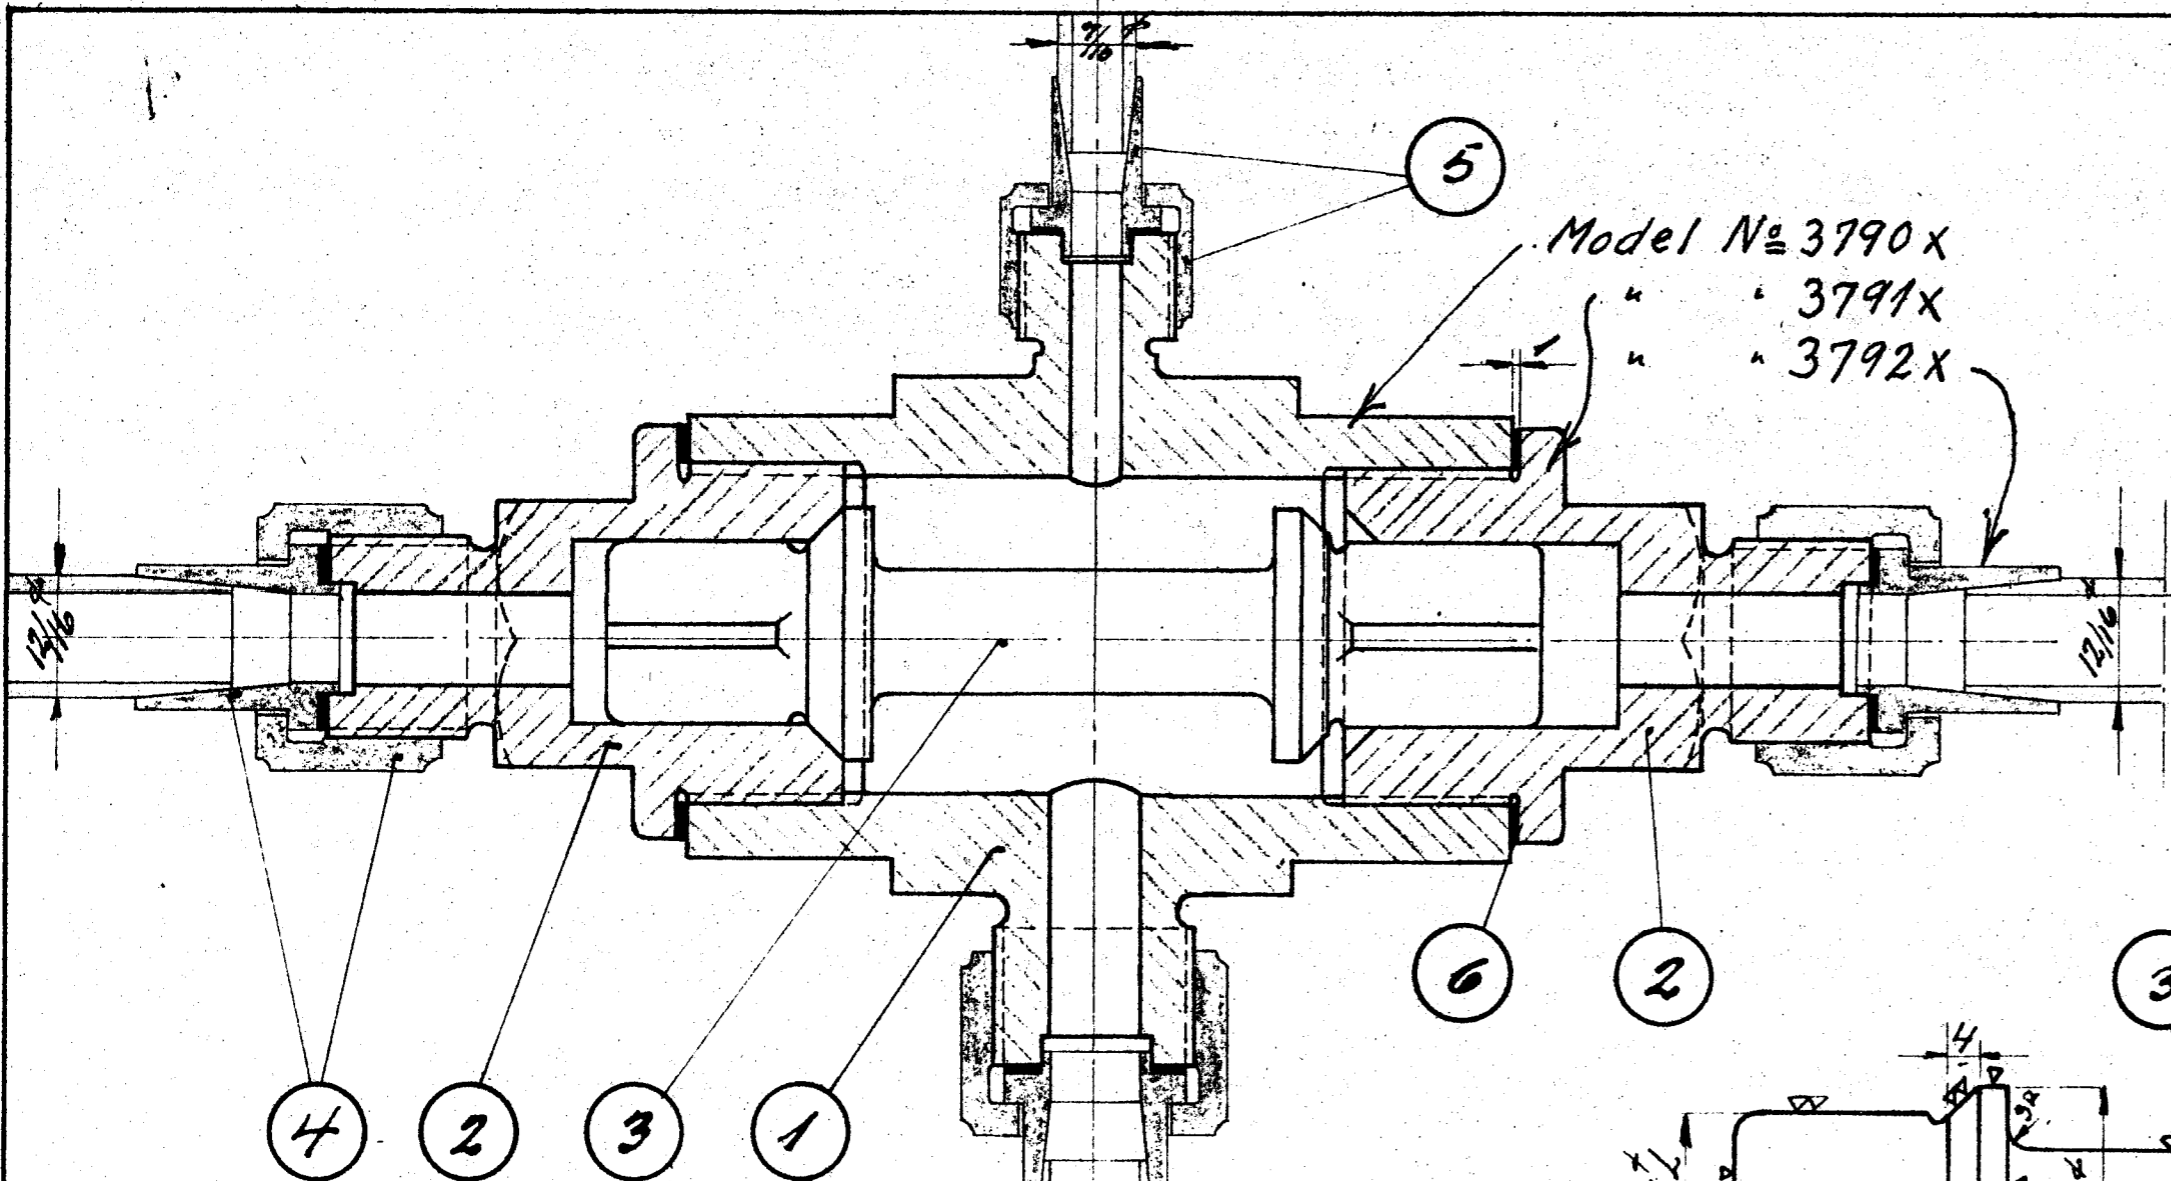

42393

Model № 3790x
 " 3791x
 " 3792x

1	1	Ventilhüs	Hane	GL 963
			bronz	1
2	2	Ventilsæde	"	963
				2
3	1	Ventilkegle	"	963
				3
4	3	Förskräning Se Teg. GL-1039	stål	42412
			Mrk	13-14
5	1	do	stål	42412
			Mrk	4-5
6	2	Pakning	Klin	60-1
			gerit	x 120

Hötra ventil i Bremsledningen

D. tenderlokt Litra Q
 Gr. 22

Q. 100c

Julius 1:1 GL-963.
 30-11-29
 dlu.