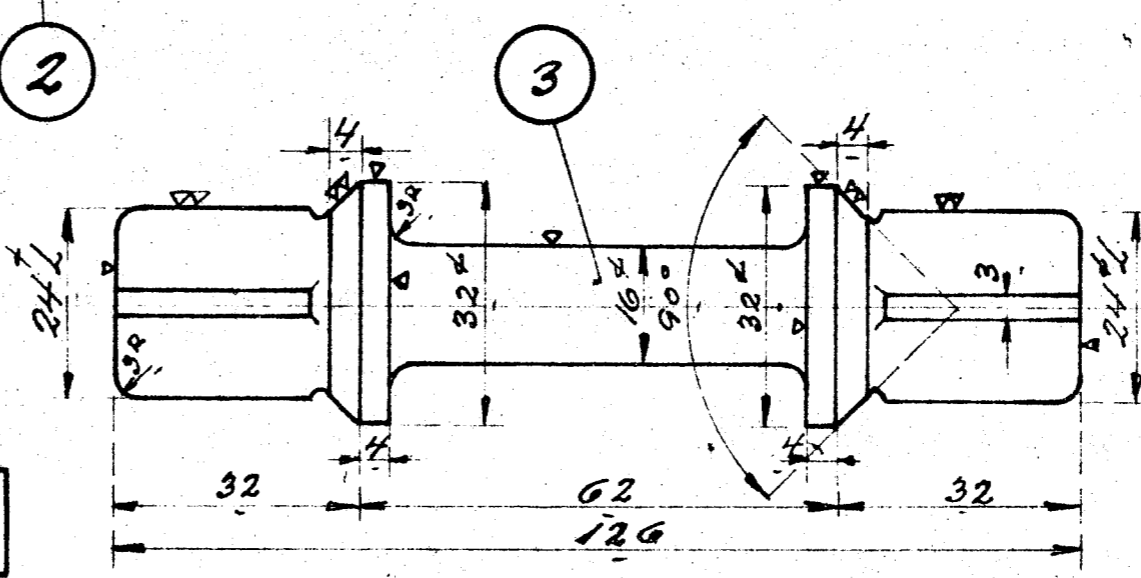

42393

Model № 3790x
 " 3791x
 " 3792x

1	1	Ventilhüs	Hane	GL 963
			bronz	1
2	2	Ventilsæde	"	963
				2
3	1	Ventilkegle	"	963
				3
4	3	Förskräning Se Teg. GL-1039	stål	42412
			Mrk	13-14
5	1	do	stål	42412
			Mrk	4-5
6	2	Pakning	Klin	60-1
			gerit	x 120

Hötra ventil i Bremsledningen

D. tenderlokt Litra Q
 Gr. 22

Q. 100c

Julius 1:1 GL-963.
 30-11-29
 dlu.